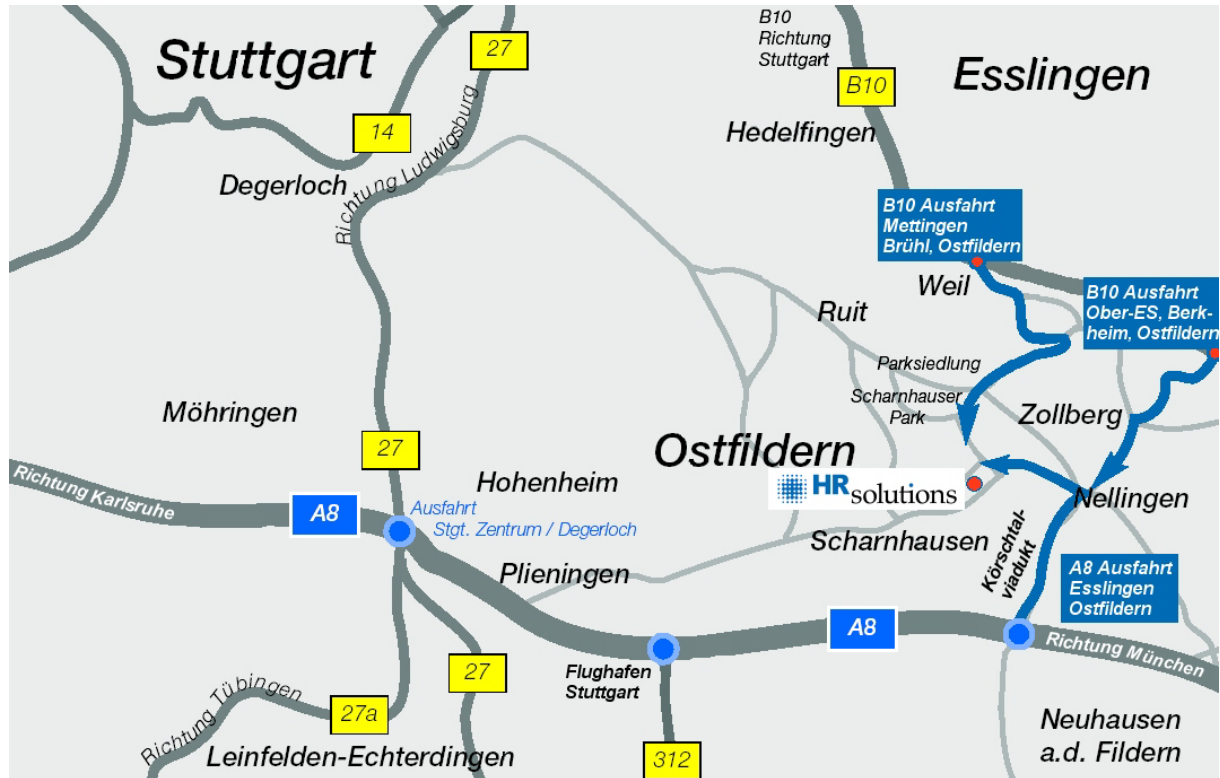

Anfahrtsskizze:

Scharnhäuser Park
Hellmuth-Hirth-Str. 5
73760 Ostfildern

Tel.: +49 711 36560-0

Fax: +49 711 36560-280

www.hr-solutions.de